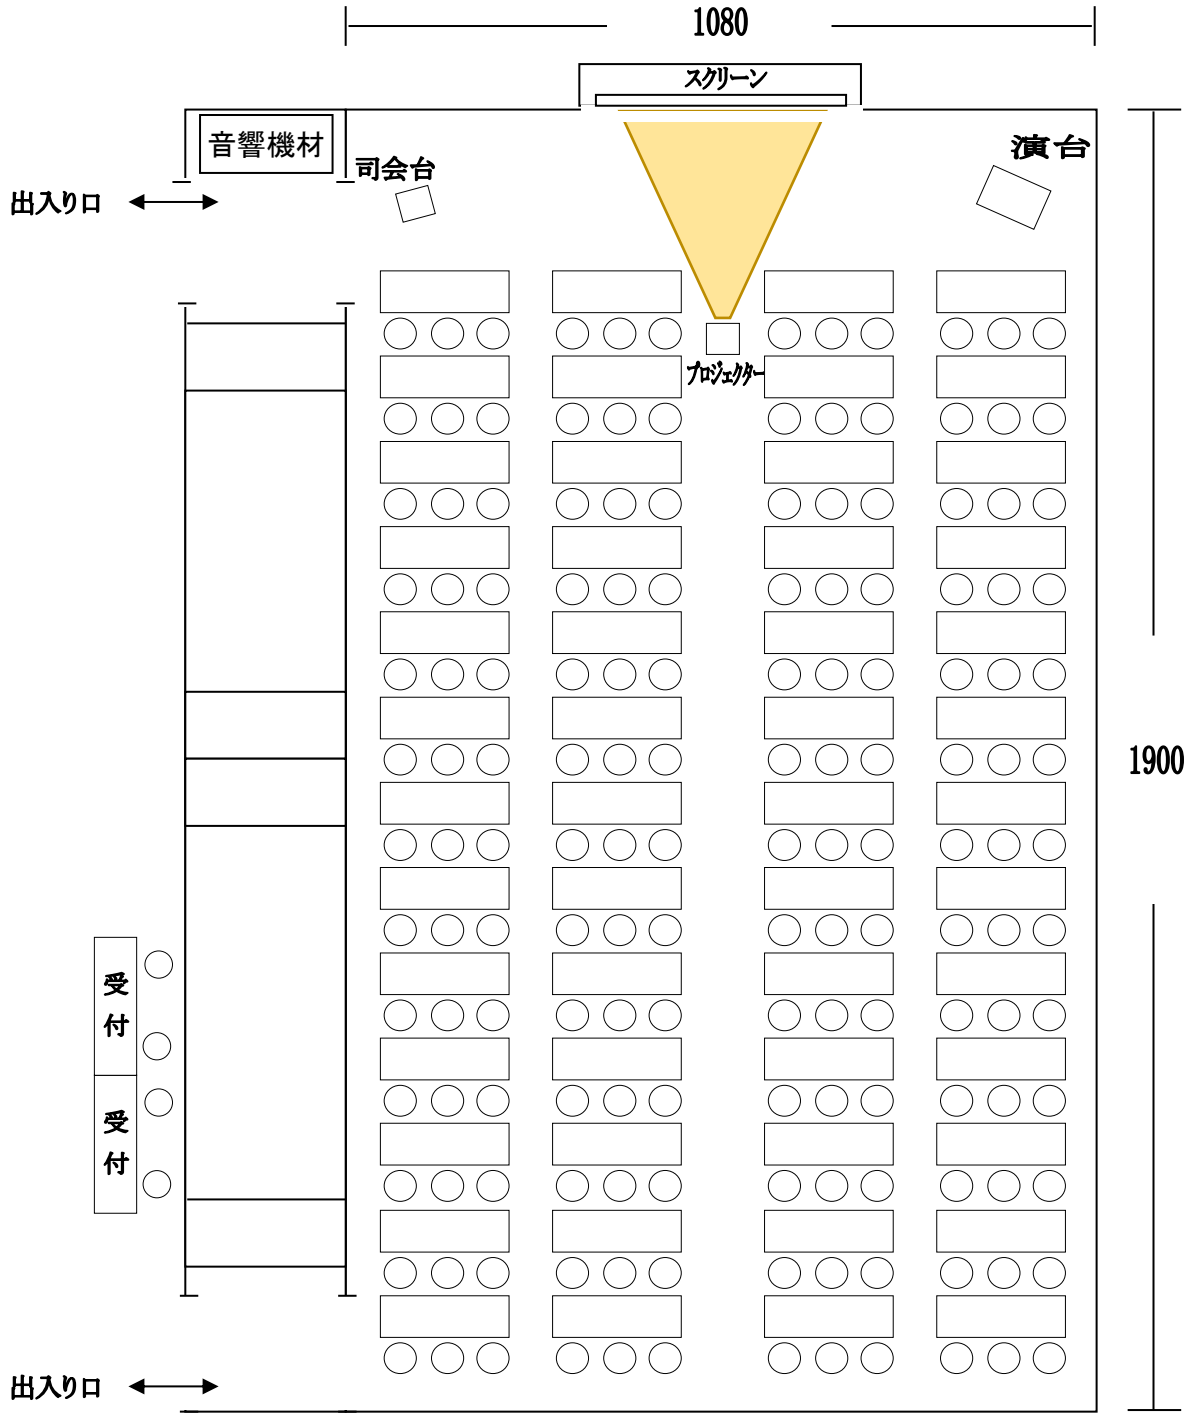

第1・2合同会議室 鳳凰の間

スクールスタイル 156名

12名 × 13列 = 156名